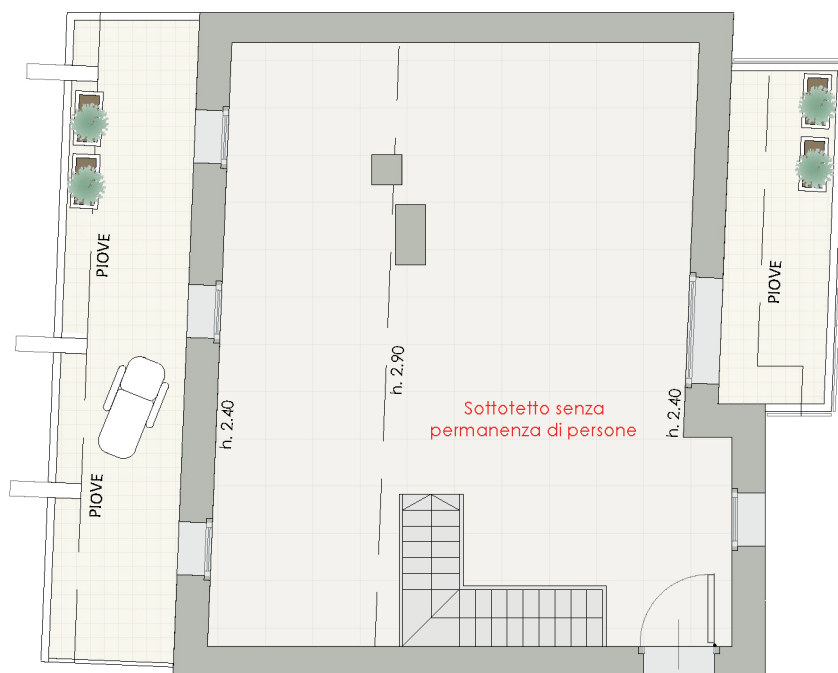

# LISSONE MONZA

Bilocale con cucina a vista  
61,50 mq circa

# LISSONE MONZA

Bilocale con cucina separata  
80,50 mq circa

# LISSONE MONZA

Trilocale con cucina separata  
104 mq circa

# LISSONE MONZA

Trilocale con sottotetto s.p.p.  
128,50 mq circa

SECONDO PIANO

TERZO PIANO